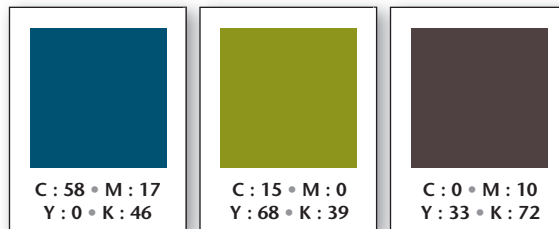

COULEURS CMYK