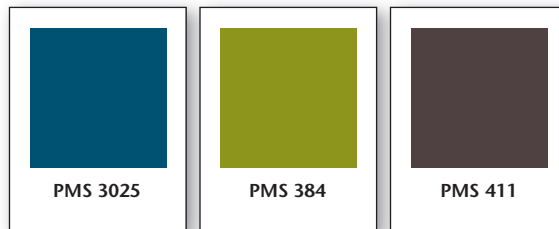

Les COULEURS DOMINANTES reflètent à la fois les CARACTÈRES URBAIN, ENVIRONNEMENTAL, RURAL et AGRICOLE qui caractérisent la région. L'ensemble est chapeauté par une touche de bleu, symbole de l'omniprésence de l'eau.

La base du logo représente de façon stylisée des bras ouverts sur l'avenir, sur ce qu'il y a de meilleur, de transcendant. La couleur verte, qui englobe les deux autres éléments du logo, rappelle ici que tout projet porteur doit être durable et bénéfique tant pour la communauté que pour l'environnement. La base du logo englobe un cercle plein, c'est-à-dire l'ensemble de la communauté unie dans une forme parfaite, solidaire autour d'objectifs communs. La forme bleue, réplique inversée de l'élément vert, représente des cours d'eau, auxquels est attribué un caractère de permanence fragile, car en équilibre au sommet.

En résumé, ce logo veut symboliser l'équilibre qui se dégage d'une prise en charge de la MRC pour sa communauté, et ce, dans une perspective de développement durable.

LOGO VERSION OFFICELLE

LOGO COMMANDITAIRE

COULEURS PANTONE

COULEURS CMYK

VERSION NB

CARACTÈRES TYPOGRAPHIQUES

Les normes doivent être respectées également sur l'utilisation des caractères typographiques officiels retenus.

LA DÉNOMINATION PRINCIPALE